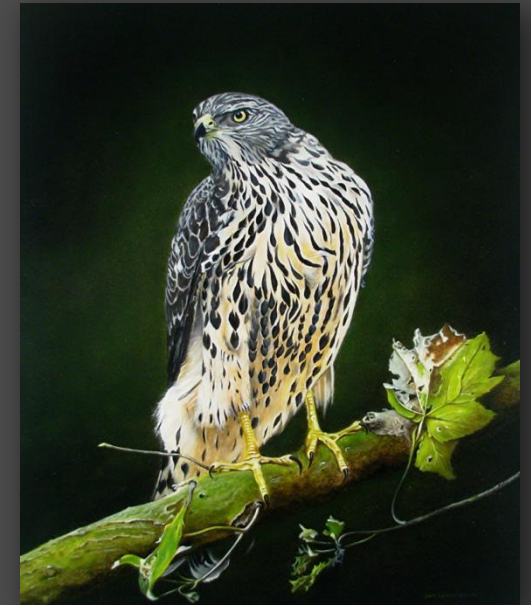

*Stilleven met vijzel (30 x 40 cm)*

*Kersen (18 x 24 cm)*

*Aardbeien in glas (24 x 30 cm)*

*Lathyrus (24 x 18 cm)*

Een grote gevarieerdheid aan onderwerpen kenmerkt het oeuvre van deze schilder. Zorgvuldig samengestelde stillevens met veel aandacht voor sfeer, kleur en lichtval. Soms eenvoudig qua opzet en kleur, een andere keer weelderig verrassend en kleurrijk.

*Lijsterbessen (24 x 18 cm)*

*Schelpjes (10 x 15 cm)*

*Havik (50 x 40 cm)*

*Stilleven met meerkleurige zonnebloemen (50 x 60 cm)*

Altijd streeft Jan Teunissen in zijn werken naar een uitzonderlijke mate van realiteitszin en veel oog voor details.